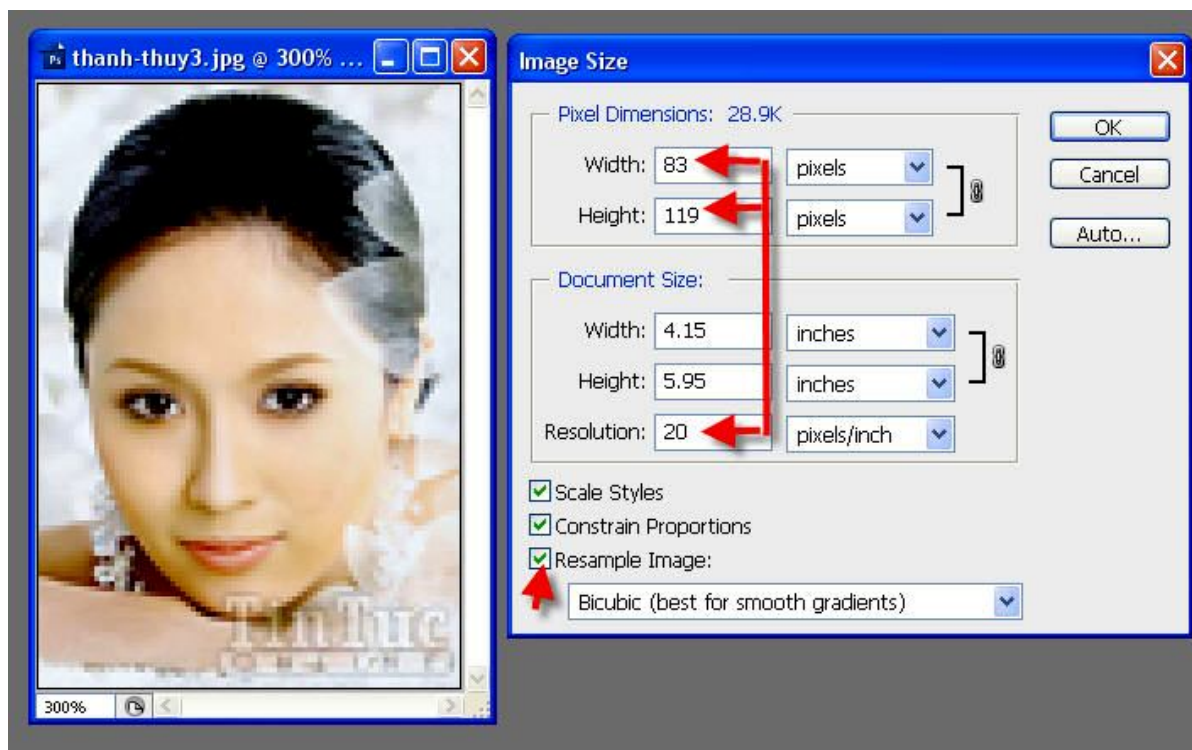

- **Resolution Độ Phân Giải nhập 35 pixels /Inch > Ok . Bạn đã có 1 Ảnh dung lượng 30 KB mà Size vẫn không thay đổi so Ảnh gốc : 300X428 pixels . (H2).**

2. Giảm Resolution , Size giảm theo tương ứng (Dùng gửi thư hoặc đưa lên Blog hay Web) :

- Chọn Resample Image > Resolution nhập 20 Pixels / Inch > Size tự động giảm theo tương ứng . Bạn đã có Ảnh mới với Size 83 X 119 Pixels – Dung Lượng 16 KB.(H3) .

3. SO ÁNH KẾT QUẢ :

| Filename | Size (KB) | Image Type | Modified Date | Image Properties | Caption | Rating |
|---|-----------|------------|--------------------------|------------------|---|--------|
|  | 16 KB | JPEG | 12/15/2007 7:12:42 AM | 83x119x24b | Độ Phân Giải 20 Kích cỡ tự động giảm theo 83X119 | |
|  | 30 KB | JPEG | 12/15/2007 6:28:41 AM | 300x428x24b | Độ Phân Giải 35 Pixel Kích cỡ 300X428 | |
|  | 47 KB | JPEG | 12/15/2007 7:07:24 AM | 300x428x24b | Độ Phân Giải Resolution 72 pixel Kích cỡ 300X428 | |

HÌNH gốc NÀY CÓ RESOLUTION LÀ 72 PIXELS/INCHES
SIXE 300 x 428 PIXELS , DUNG LƯỢNG 47 KB

SIZE VẪN GIỮ NGUYÊN , CHỈ GIẢM RESOLUTION CÒN 35
HÌNH NÀY CÓ RESOLUTION LÀ 35 PIXELS/INCHES
SIXE 300 x 428 PIXELS , DUNG LƯỢNG 30 KB

HÌNH NÀY CÓ RESOLUTION LÀ 20 PIXELS/INCHES
SIXE 83 x 119 PIXELS , DUNG LƯỢNG 16 KB