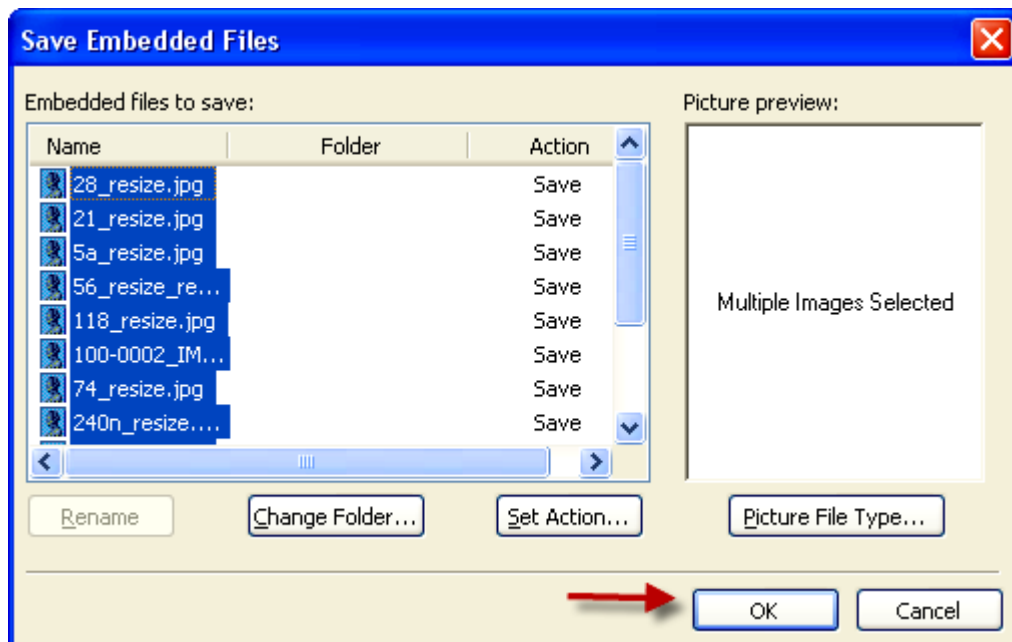

- Nhấp Phím F12 để Preview trong Trình Duyệt Internet Explorer > Close > Close Chương Trình FP 2003.

IV.UPLOAD WEBSITE LÊN HOST SERVER :

1. Ra Desktop , nhấp My Documents > My Web Sites > one Page12 > index > Hiện ra Trang Web mà bạn vừa thiết kế trong trình duyệt FireFox (Nếu bạn chọn mặc định FireFox) . Trang Web này có đôi chút lệch lạc vị trí hình – chữ > Nhấp Phải vào chỗ trống > Chọn View Page in IE Tab > Bạn sẽ thấy Trang Web đã hoàn hảo .
2. Copy Folder : one Page12 > Paste tại Desktop > Rename đặt tên : site151108.
3. Bạn tiến hành Upload theo các bước đã được hướng dẫn trong Bài Sử dụng Phần mềm CuteFTP 8.3 Pro .
4. Kết quả Links URL trong Host Server :

HOST FREE : <http://www.110mb.com>

<http://utbinhutbinh.110mb.com/site151108/index.htm>

<http://utbinhutbinh.110mb.com/site161108/index.htm>

HOST MUA : <http://utbinh.com>

<http://utbinh.com/ANOV08/site151108/index.htm>

<http://utbinh.com/ANOV08/site161108/index.htm>

LINKS CÁC BÀI VIẾT CHUYÊN ĐỀ FRONTPAGE 2002 KỂ TỪ 12.11.2008

Bài 1 : <http://utbinh.com/ANOV08/121108/FP111108.doc>

Bài 2 : <http://utbinh.com/ANOV08/111108/110MB.doc>