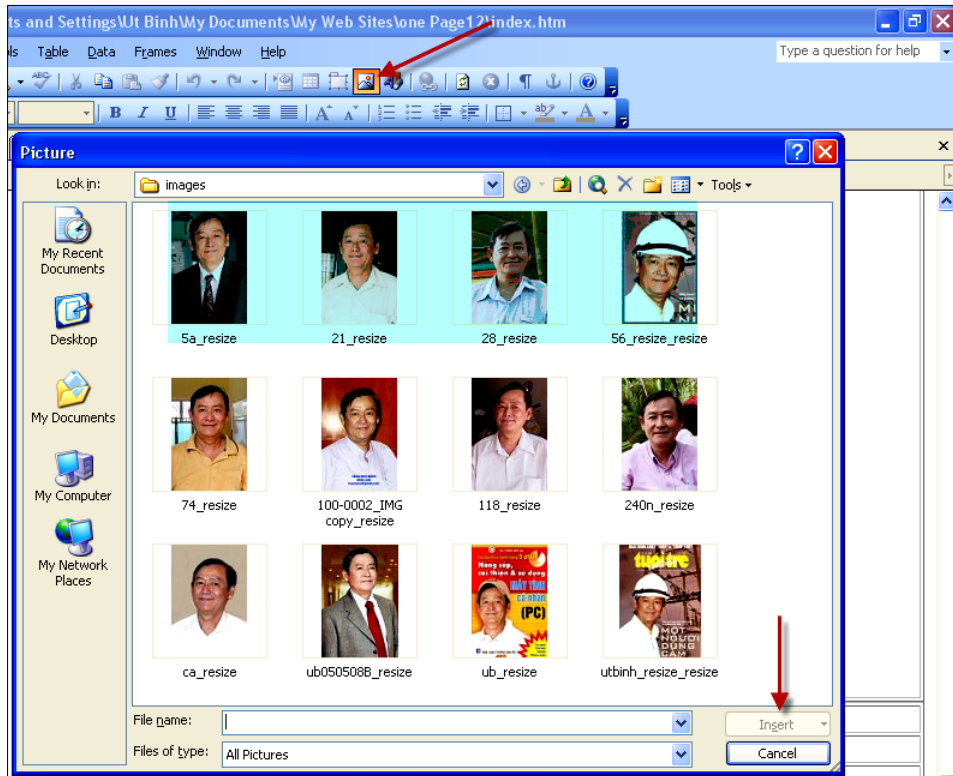

- Nhấp Nút Insert Picture From File , hiện ra 12 Hình bạn đã Insert vào Folder images > Chọn 4 Hình > Insert . (H8) .

- Đã hiện ra 4 Hình trong Hàng thứ I .(H9).