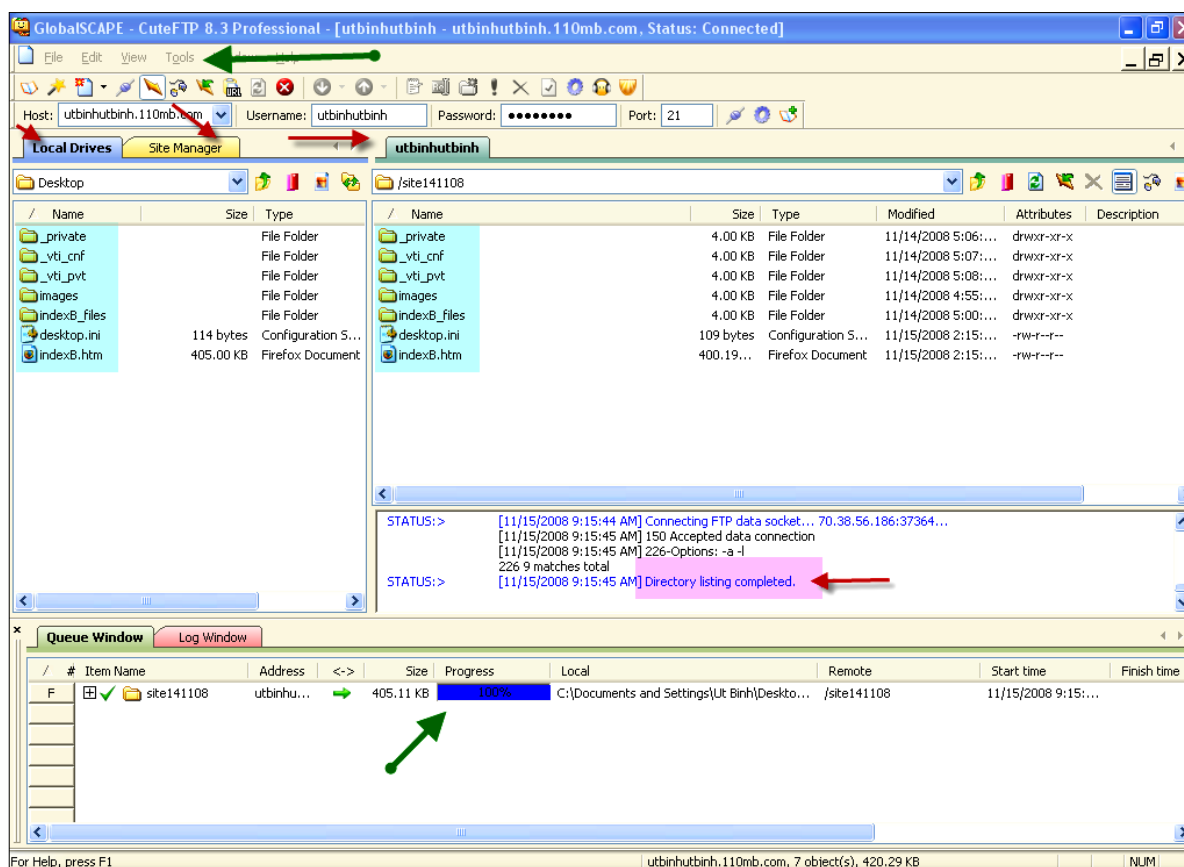

Copy Folder One Page 2 dán lên Desktop > Close Chương Trình FrontPage 2003 lại .

8. Nhấp Shortcut Chương Trình CuteFTP > Nhấp Tab Site Manager tại Cột Trái > Nhấp lên : utbinhutbinh > Bên Phải trên cùng đã hiện ra Tab utbinhutbinh.

❖ **Khung Phải nhấp lên Folder : site141108 > Hiện ra dưới đó các Files và Folders .**

❖ **Làm đồng bộ Files khi Upload (Chì Upload các sai biệt so lúc ban đầu do bạn đã bổ sung vài chi tiết sau này) :**

- **Menu Tools > Folder Tools > Synchroniz Foldes (Ctrl+F11) > Hiện ra Bảng Folder Synchronization Wizard > Next > Next > Next > Next > Next > Finish > Ok .Yes To All > Ok .**
- **Khi Synchronize (Đồng Bộ : Làm cho các Files và Folders trong máy của bạn giống 100% với các Files và Folders trong Host Server 110mb) đã hoàn tất , bạn thấy :**
  - **Khung giữa có chữ : Directory listing completed .**
  - **Đáy có vạch xanh dương 100 % .(H4).**

(Khi viết bài này , utbinh cứ Next , Next mà không đọc kỹ để có chọn lựa nên không đồng bộ được 100% site141108 . Các bạn nên đọc kỹ trước khi nhấp Next tiếp tục để đạt kết quả tiện ích SYNCHRONIZE) .

9. Cách chắc cú nhất và mất thời gian hơn để làm đồng bộ site Web :