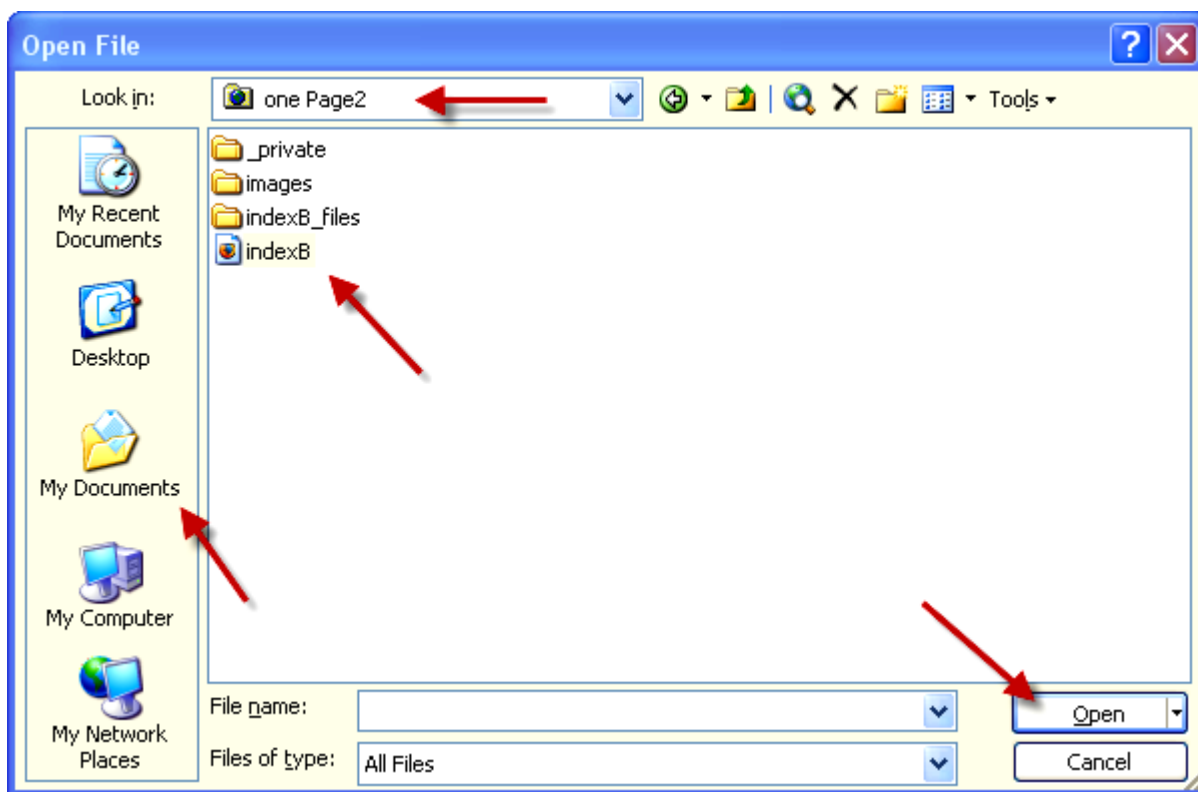

2. Nhấp Shortcut Chương Trình FrontPage 2003 > File > Open > Ra Bảng Open File , nhấp My Documents > My Web Sites > One Page2 > Nhấp lên File : indexB.htm > Open . (H1).

3. Nhấp lên Folder `_private` ở cột Folder List > Đã có hiện diện File Bổ Sung là `5.CutFTP.doc` > Nhấp lên nó > Hiện ra nội dung File này trong Khung Làm Việc > `Ctrl+A` chọn hết > Chọn Size 10pt cho phù hợp Trang Web > `Ctrl+C` Paste vào > Close.
4. Rê Thanh Trượt đến cuối Trang > Nhấp con trỏ chỉ định vị trí dán File Bổ Sung vào > `Ctrl+V` > Hiện ra nội dung File Bổ Sung .
5. **Chú Ý :**
  - ❖ Khi bạn dán 1 Bài Text có kèm Hình Ảnh vào , nó sẽ có xáo trộn thứ tự (Hình đè lên chữ) . Thông thường bạn nên thụt xuống khoảng 3 dòng dưới mỗi Hình > Khi xong hiệu chỉnh vị trí hình và chữ bạn nhớ `Ctrl+S` .
  - ❖ Bạn Format lại chữ cho đồng bộ với Trang Web cũ.
6. Nhấp Nút Preview đáy Trái Vùng Làm Việc > Rê Thanh Trượt để xem giữa Hình và Text có đè lên nhau không ? > Nếu có bạn chỉnh lại > Xong , `Ctrl+S` .
7. Xem lại bố cục (layout) trước khi xuất bản Trang Web : My Documents > My Web Sites > One Page2 > indexB.htm > Nhấp Phải lên chỗ trống > Chọn View Page in IE Tab (Nếu trước đó trong FireFox có cài IE Tab . Nếu không thì bạn phải mở bằng IE) . Xem trước Trang Web One Page2 , kiểm tra lại bố cục cp1 sai sót về Text và Hình hay không . Những gì bạn THẤY thuộc phạm vi Site Cục Bộ (Local Host) . Nội dung này đang nằm trong Ổ Cứng của bạn . Bạn thấy nội dung bổ sung đã nằm ở đáy trang Web với hình thức hoàn chỉnh > Close >