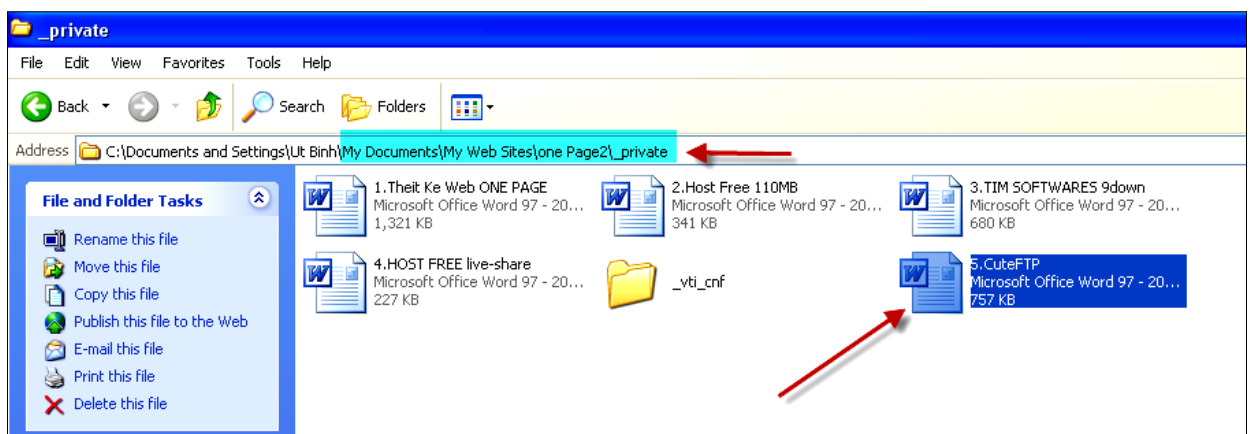

FRONTPAGE 2003

6. Đồng Bộ Site Web

BÀI 6 NGÀY 15.11.2008 UTBINH SOẠN

SAU KHI BẠN THIẾT KẾ HOÀN CHỈNH TRANG WEB ONE PAGE VÀ ĐÃ XUẤT BẢN TRANG WEB NÀY LÊN HOST SERVER (FREE HAY MUA) , ĐÃ LẤY LINK URL GIỚI THIỆU BẠN HỮU VÀO XEM , GIỜ BẠN THẤY CẦN BỔ SUNG THÊM NỘI DUNG VÀO TRANG WEB NÀY MÀ KHÔNG PHẢI THIẾT KẾ THÊM TRANG WEB MỚI . BẠN PHẢI BỔ SUNG NỘI DUNG TEXT VÀO FOLDER PRIVATE VÀ HÌNH VÀO FOLDER IMAGES . TRONG BÀI VIẾT NÀY BẠN BỔ SUNG 1 BÀI TEXT CÓ SẴN HÌNH TRONG ĐÓ VÀO FOLDER PRIVATE . KHI PREVIEW BẠN THẤY HÌNH VÀ TEXT BỊ ĐÈ LÊN NHAU , BẠN CẦN PHẢI HIỆU CHỈNH LẠI CHÚNG VÀ TRÌNH BÀY BỐ CỤC SAO CHO THẨM MỸ . ĐÓ LÀ YÊU CẦU CHÍNH KHI THIẾT KẾ TRANG WEB . SAU KHI THẤY HOÀN CHỈNH , BẠN CẦN PHẢI LÀM ĐỘNG TÁC ĐỒNG BỘ SITE WEB GIỮA SITE CỤC BỘ (TRONG MÁY BẠN) VÀ SITE Ở XA (REMOTE HOST SERVER) . BÀI NÀY HƯỚNG DẪN CÁC BẠN CÁCH BỔ SUNG NỘI DUNG VÀ CÁCH ĐỒNG BỘ HÓA GIỮA 2 SITES CỤC BỘ VÀ Ở XA .

1. Phím Window+E để mở Internet Explorer > Tìm đến File cần Insert Bổ Sung vào Trang Web : One Page2 (Bài 5.CuteFTP : Link cuối bài) > Ctrl+C Copy File này > My Documents > My Web Sites > One Page 2 > Folder _private > Ctrl+V Paste File Bổ Sung vào . (H3).