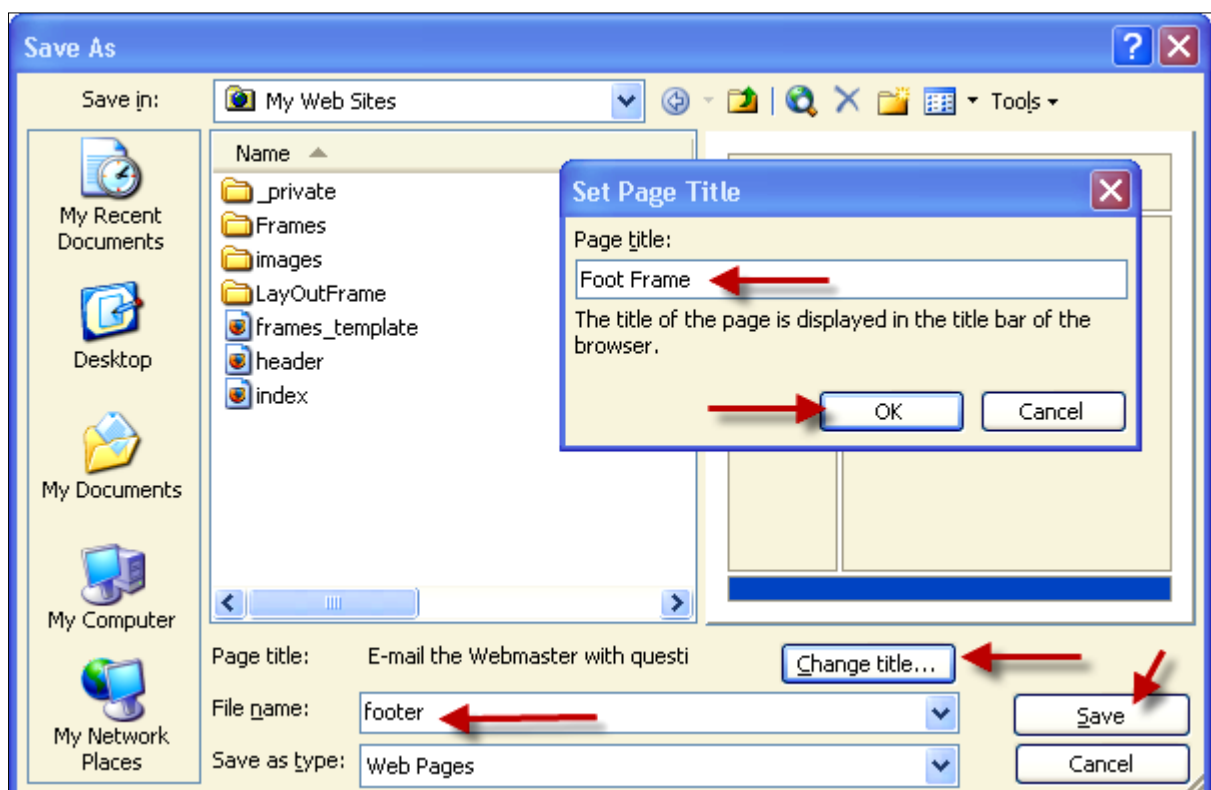

8. Nhấp vào Khung Dưới > Nút Save > HT Save As hiện ra , File Name nhập : footer > Nhấp nút Change Title , nhập : Foot Frame > Ok > Save . (H6) .