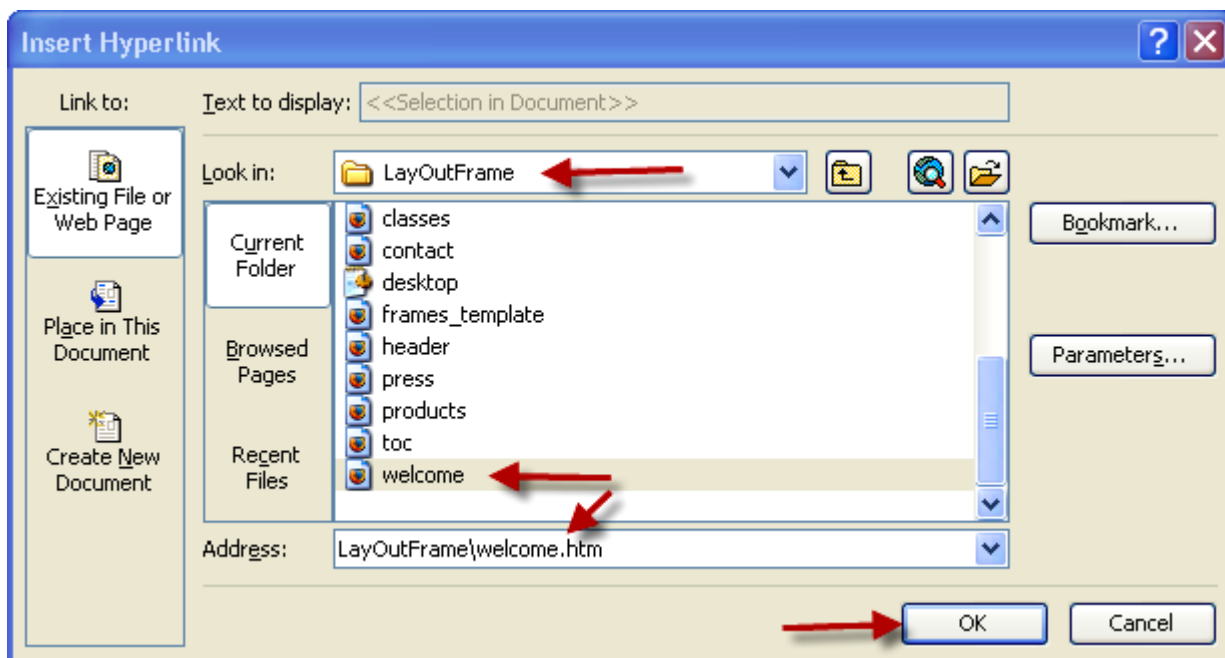

4. **Để định nghĩa Trang bắt đầu của Site** : Nhấp Nút Set Initial Page trong Khung Chính của Trang Khung > HT Insert Hyperlink hiện ra , nhấp welcome.htm > Ok (H3+4) .

5. **Trong Khung Phải Dưới** , nhấp nút New Page > Một Trang Trống được mở ra trong phạm vi của Khung này > Nhập : E-mail the Webmaster with questions or comments about this Web site > Ctrl+A > Nút Decrease Font Size > Nút Center > Nhấp bên ngoài để bỏ chọn . Bạn đã thu nhỏ dòng văn bản , đưa nó về giữa .
6. **Nhấp đúp từ "Webmaster"** để chọn nó > Nút Insert Hyperlink > HT Insert Hyperlink hiện ra , nhấp E-mail Address > Trong hộp E-mail Address , nhập : Webmaster@gardenco.mns.com . Từ mailto: sẽ tự động chèn vào đầu dòng – Trong Hộp Subject , nhập : Web site feedback nhằm thiết lập dòng chủ đề của mỗi thông điệp được phát sinh từ liên kết để bạn dễ dàng xác định nguồn gốc của chúng > Nhấp Nút ScreenTips , nhập : E-mail the Webmaster ! trong hộp