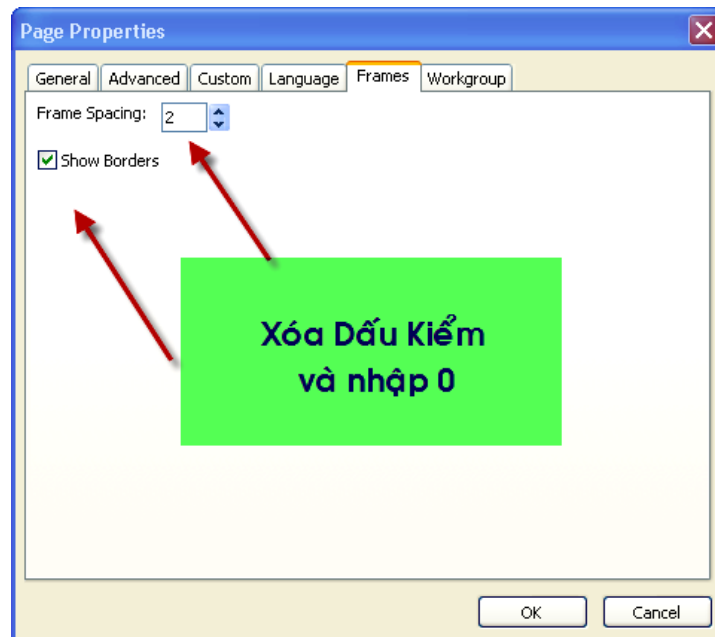

11. Một số Trình Duyệt không hỗ trợ Khung . Để xem việc này nhấp Nút No Frames ở đáy Cửa sổ .
12. Nhấp Nút Design để chỉnh sửa tập tin index.htm : Nhấp Phải Khung Phía Trên > Frame Properties > HT Frame Properties xuất hiện , Vùng Options nhấp Nút Frame Page > HT Pager Properties xuất hiện với tab Frames được chọn > xóa dấu kiểm và nhập 0 > Ok > Ok để đóng HT Frame Properties > Đường biên phân chia Khung trên Trang không còn nữa . (H9) .