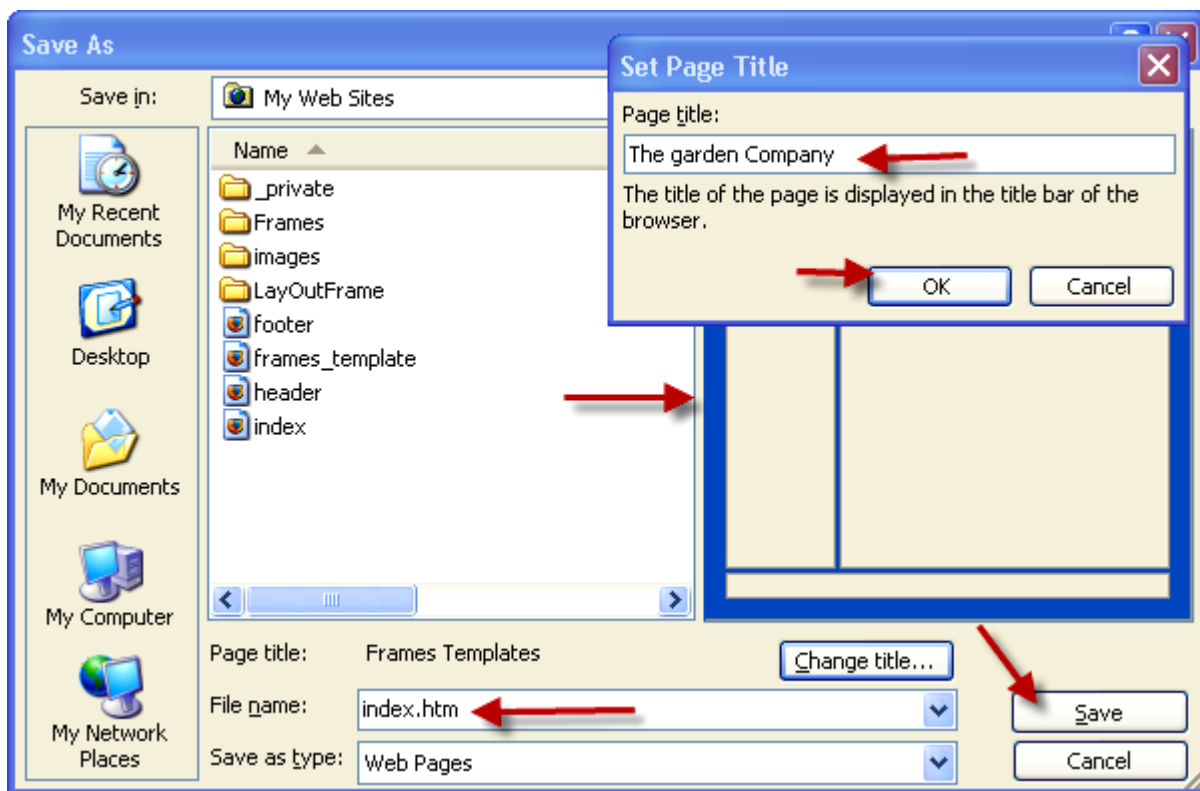

ScreenTip Text > Ok để thiết lập văn bản ScreenTip cho liên kết > Trong Ht Insert Hyperlink , nhấn Nút Ok để chèn liên kết thư Điện tử và đóng Hộp thoại lại .

7. Kéo đường biên phía trên xuống để giảm kích thước Khung này sao cho chỉ đủ thấy dòng nội dung . (H5) .

8. Nhấp vào Khung Dưới > Nút Save > HT Save As hiện ra , File Name nhập : footer > Nhấp nút Change Title , nhập : Foot Frame > Ok > Save . (H6) .

9. File > Save As > HT Save As xuất hiện , Khuôn Mẫu Trang được thể hiện , File Name nhập : index.htm > Nhấp Change Title : The Garden Company > Ok > Save > Hỏi bạn có muốn thay thế Trang index.htm trước đó không Nhấp Yes . (H7) .