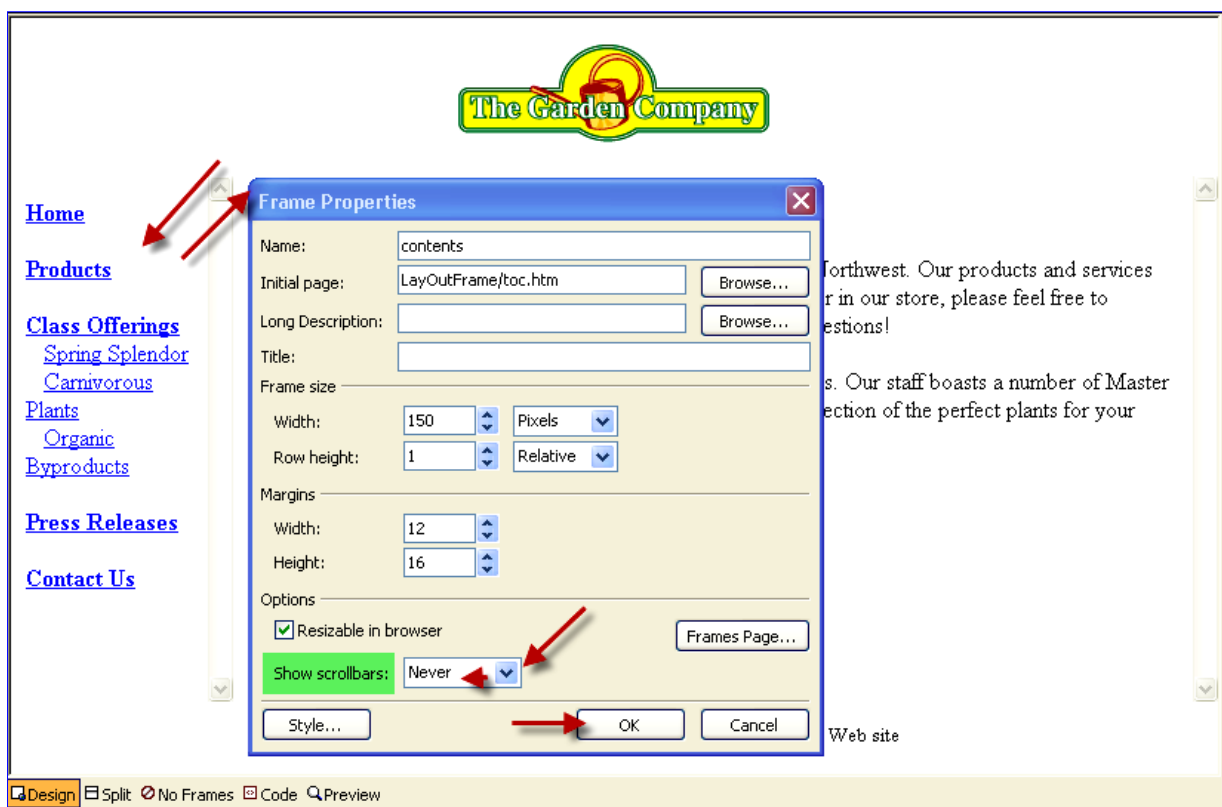

13. Nhấp Phải vào Khung Nội ung (Khung bên Trái) > Frame Properties > Trong danh sách thả xuống của Show Scrollbars , nhấp Never > Ok > Trang Web trông đẹp hơn nhưng nếu xem với độ phân giải 640X480 Bảng nội dung sẽ vượt ra khỏi phạm vi của Khung . (H10) .