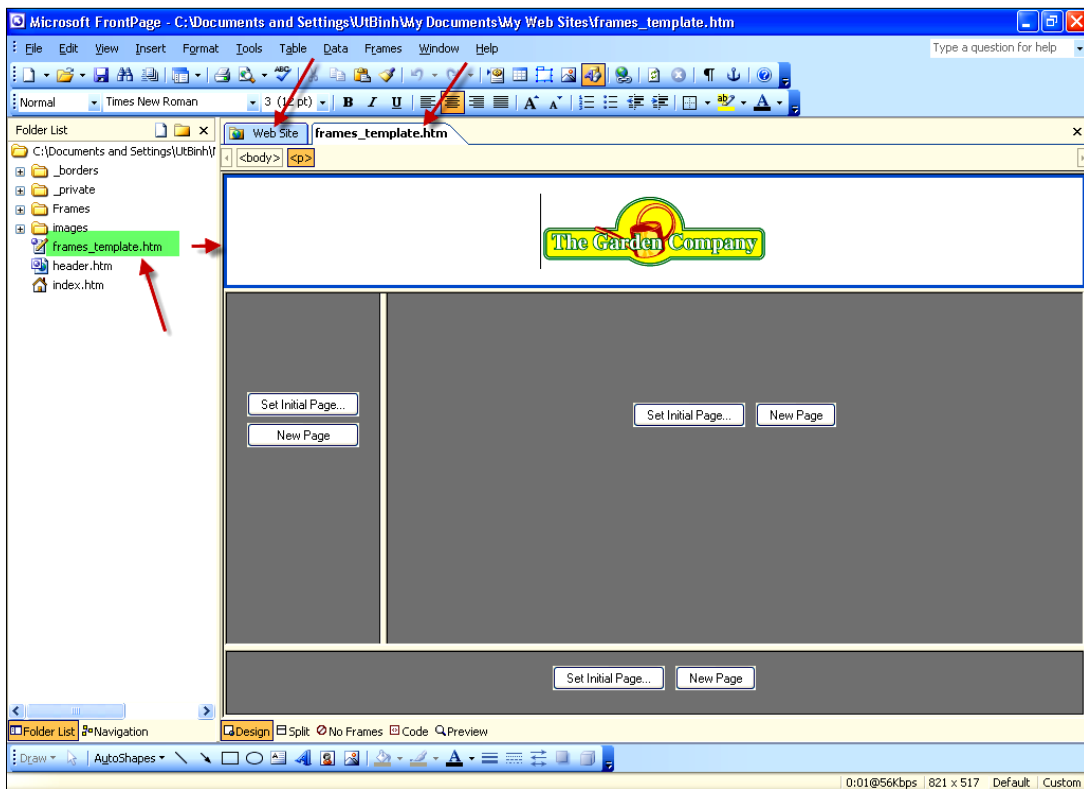

2. **Mở FP > Nhấp đúp Tập tin : frames_template.htm > Hiện ra nội dung trong Cửa Sổ Soạn Thảo của chế độ hiển thị Page và có tab Web Site – tab Frames_template.htm .(H1) .**