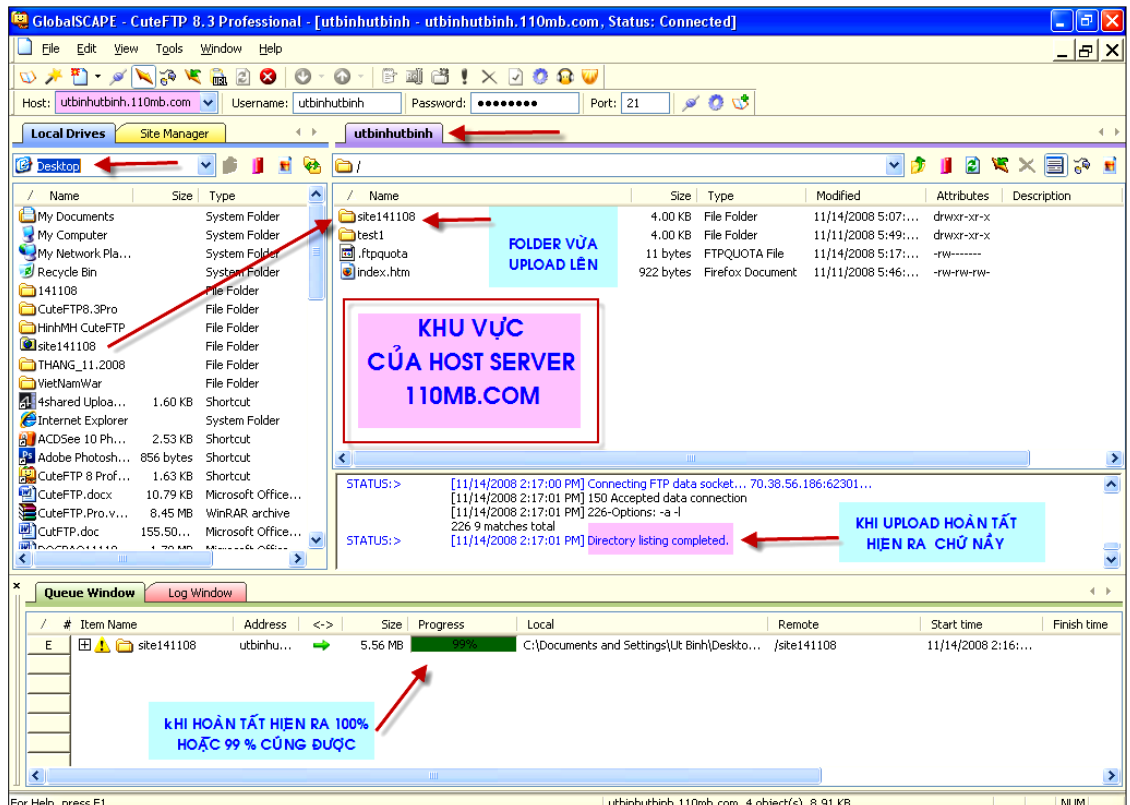

❖ Động tác Upload : Nhấp Tab Local Drives ở Cột Trái > Chọn Desktop > Rê site141108 qua Phải . Có nghĩa là File này đang trong Ổ Cứng của Bạn (Local Host) được đưa lên Host Server bằng 1 bản sao . Việc Upload này được định nghĩa là : Upload bằng giao thức FTP . Bạn tìm hiểu thêm về FTP trong Link đính kèm bên dưới .

❖ Quá trình Upload : Sau khi rê Folder site141108 qua Phải , bạn quan sát quá trình Uploading như sau :

- Khung đáy có vạch xanh lá cây đang chạy , hoàn tất 100% sẽ thành vạch xanh dương .
- Khung giữa có các chữ đang chạy , hoàn tất sẽ có chữ : Directory listening completed .
- Khung Host Server sẽ có hiện diện Folder site141108.

Như vậy là bạn đã Upload thành công .(H6) .