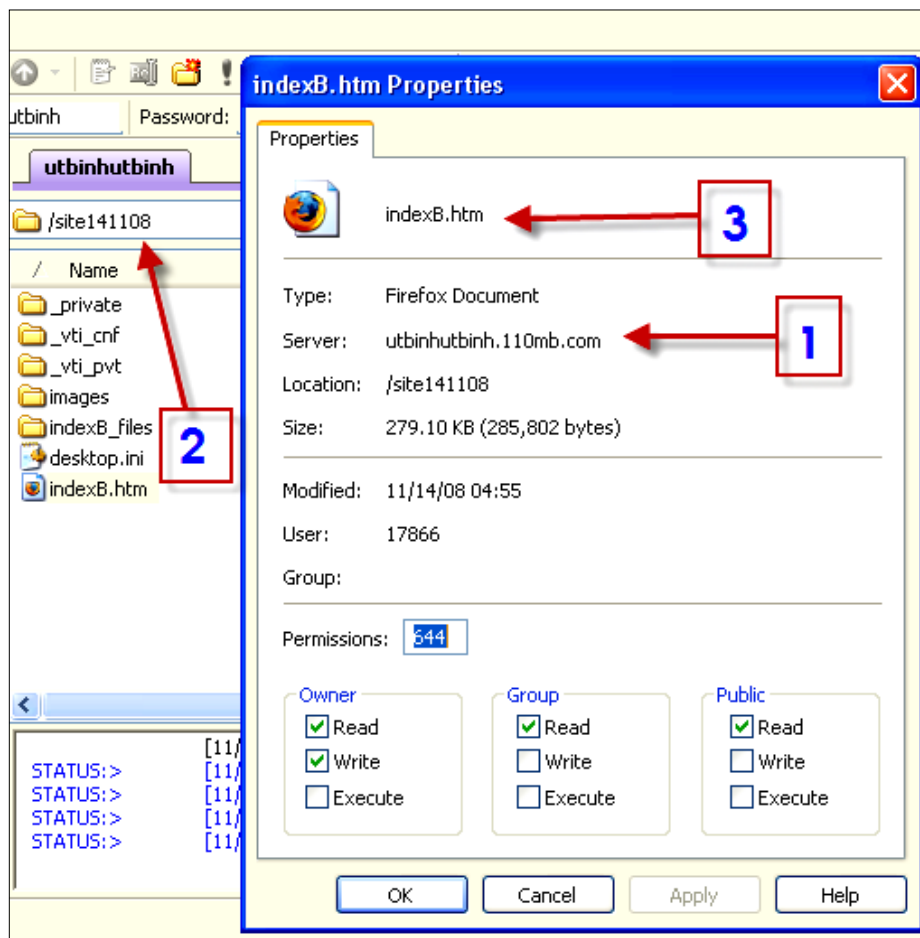

3. Cách lấy Link URL của Trang Web ONE PAGE2 :

Dùng phương pháp lấy trong Bản Properties của File : index.htm:

- ❖ Nhấp lên site141108 trong Khung của Host Server > Hiện ra các Folders và Files của Trang Web .
- ❖ Nhấp Phải lên File : indexB.htm (Sở dĩ có chữ B kể index do trong lúc thiết kế Trang Web này utbinh đã Rename thêm chữ B . Mặc định không có chữ B) > Chọn Properties .
- ❖ Cách cấu tạo của Link URL này như sau :
  [**http://utbinhutbinh.110mb.com(1)/site141108(2)/indexB.htm(3)**](http://utbinhutbinh.110mb.com(1)/site141108(2)/indexB.htm(3))
  [**http://utbinhutbinh.110mb.com/site141108/indexB.htm (H7)**](http://utbinhutbinh.110mb.com/site141108/indexB.htm)

Dùng phương pháp nội suy :

- ❖ <http://utbinhutbinh.110mb.com> : utbinhutbinh là Username mà bạn đã đăng ký thành công khi tạo Account trong Host 110mb.com .
- ❖ site141108 : Tên Trang eb One Page2 bạn đã thiết kế .
- ❖ indexB.htm : Trang Chủ Trang Web .

Tổng hợp là : [**http://utbinhutbinh.110mb.com/site141108/indexB.htm**](http://utbinhutbinh.110mb.com/site141108/indexB.htm)

4. Thể hiện Trang Web : site141108 trên Mạng :

- ❖ Bạn dán Link URL :

[**http://utbinhutbinh.110mb.com/site141108/indexB.htm**](http://utbinhutbinh.110mb.com/site141108/indexB.htm)

Lên Thanh địa chỉ của Trình duyệt FireFox hay Internet Explorer > Enter > Nó sẽ hiện ra nội dung mà bạn đã thiết kế Trang Web này . Tuy nhiên utbinh khuyên bạn nên xem trang Web này trong Trình Duyệt Internet Explorer vì bạn đã thiết kế nó bởi chương trình của Microsoft.

- ❖ Kết quả hiện ra trên Trình Duyệt (Browse).