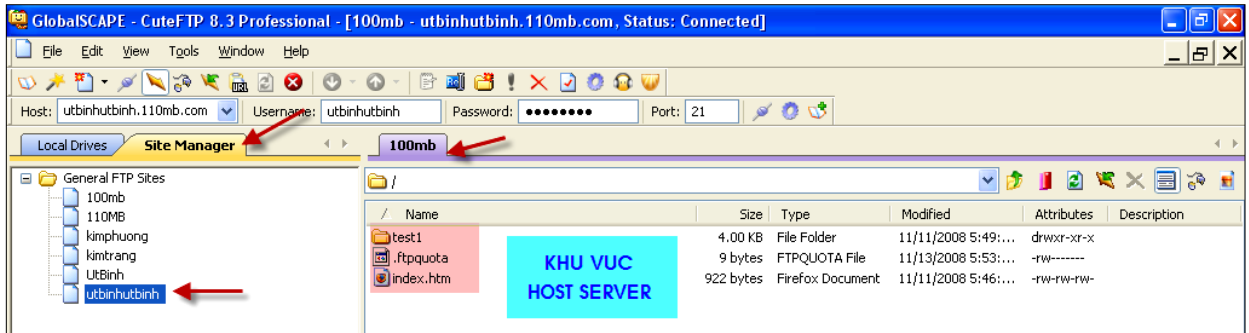

III.CÁCH UPLOAD FOLDER ONE PAGE LÊN HOST SERVER

1. Tạo Site Manager :

- ❖ File > New > PTP_Site (Ctrl+N) hoặc nhấp Nút xổ xuống của Công Cụ New > Chọn FTP Site > Hiện ra Bảng Site Properties for , bạn nhập thông tin vào theo Hình hoặc theo chi tiết dưới đây .
- ❖ Bạn xem lại Bài 2.FRONTPAFE 2003 đã tạo 1 Account trong Host 110mb.com với Username là : utbinhutbinh và Password là : 27091947 . (<http://utbinh.com/ANOV08/111108/110MB.doc>)
 - ❖ Label : 110mb.
 - ❖ Host address : <ftp://utbinhutbinh.110mb.com>
 - ❖ Username : utbinhutbinh
 - ❖ Password : 27091947
 - ❖ Nhấp Nút Connect . (H4).

Nếu bạn nhập đúng thông tin kết quả là bạn sẽ kết nối được với Host Server 110mb.com với các chi tiết thể hiện như sau :

- ❖ Bên Trái hiện ra Site Manager tên 110mb vừa tạo nằm trong Tab Site Manager .
- ❖ Bên Phải là Host Server 110mb có sẵn các Files trong Host . (H5).