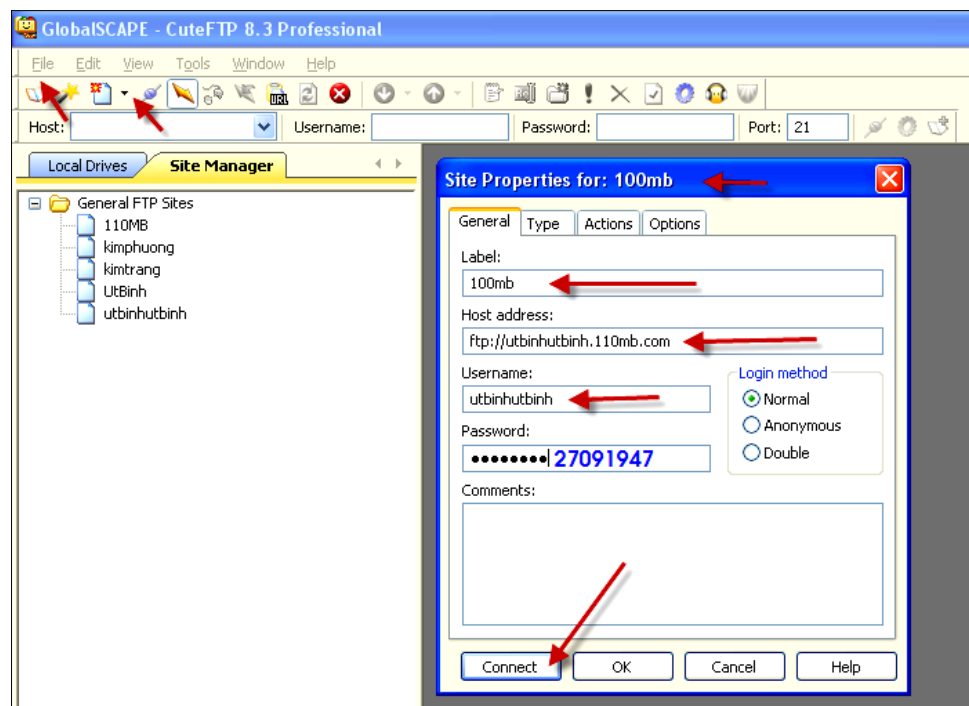

2. Copy File : cuteftppro.v8.3.2.build.09.02.2008.1-nope.exe (65KB) và nope.nfo (12KB) .
3. Đến : C\Program Files \Global CAPE\Nhấp lên Folder cuteFTP 8 Professional ở bên Phải > Paste 2 Files vào .
4. Nhấp lên File : cuteftppro.v8.3.2.build.09.02.2008.1-nope.exe > Nhấp lên chữ : PATCH > Hiện ra 2 Files > Nhấp EXIT trên File Patch .
5. Tạo Shortcut trên Desktop > Nhấp Menu Help > Chọn About cuteFTP , đã thấy Software này đã đăng ký .

III.CÁCH UPLOAD FOLDER ONE PAGE LÊN HOST SERVER

1. Tạo Site Manager :

- ❖ File > New > PTP_Site (Ctrl+N) hoặc nhấp Nút xổ xuống của Công Cụ New > Chọn FTP Site > Hiện ra Bảng Site Properties for , bạn nhập thông tin vào theo Hình hoặc theo chi tiết dưới đây .
- ❖ Bạn xem lại Bài 2.FRONTPAFE 2003 đã tạo 1 Account trong Host 110mb.com với Username là : utbinhutbinh và Password là : 27091947 . (<http://utbinh.com/ANOV08/111108/110MB.doc>)
  - ❖ Label : 110mb.
  - ❖ Host address : <ftp://utbinhutbinh.110mb.com>
  - ❖ Username : utbinhutbinh
  - ❖ Password : 27091947
  - ❖ Nhấp Nút Connect . (H4).

Nếu bạn nhập đúng thông tin kết quả là bạn sẽ kết nối được với Host Server 110mb.com với các chi tiết thể hiện như sau :

- ❖ Bên Trái hiện ra Site Manager tên 110mb vừa tạo nằm trong Tab Site Manager .
- ❖ Bên Phải là Host Server 110mb có sẵn các Files trong Host . (H5).